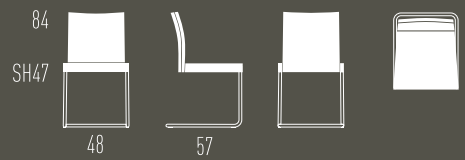

# AURA

Freischwinger low |  
Cantilever chair low

Freischwinger mit niedrigem Rücken (low). Stahlrohrgestell rund. Sitzbereich mit dauerelastischem Gewebe bespannt und mit einem Formschaumelement konfektioniert. Rücken umschäumt. Sitz und Rücken gepolstert und bezogen. Armlehne aus Stahlrohr. Kunststoffgleiter (Filzgleiter optional). Ausführungen gemäß Preisliste.