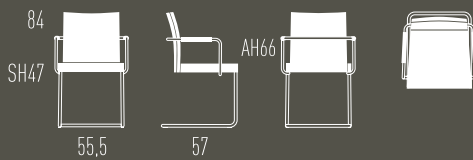

AURA

Freischwinger low |
Cantilever chair low

Freischwinger mit niedrigem Rücken (low). Stahlrohrgestell rund. Sitzbereich mit dauerelastischem Gewebe bespannt und mit einem Formschaumelement konfektioniert. Rücken umschäumt. Sitz und Rücken gepolstert und bezogen. Armlehne aus Stahlrohr. Kunststoffgleiter (Filzgleiter optional). Ausführungen gemäß Preisliste.