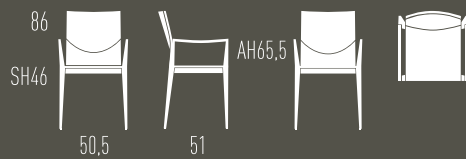

CAPPL KFF[®]

GESTALTUNG | DESIGN KFF

UNPRÄTENTIÖS PRÄSENT

Zunächst überrascht CAPPL durch seine strenge Linienführung, die sich nah am Archetyp des Stuhles orientiert. Mit der ergonomisch ausgebildeten Sitzschale, den sich nach unten verjüngenden Beinen und der sanft geformten Rückenlehne präsentiert sich CAPPL beschwingt und filigran. Der Stuhl basiert auf einem massiven Holzchassis und ist auch mit aufwändig gefertigten Armlehnen im Programm.

UNPRETENTIOUS PRESENCE

At first CAPPL takes you by surprise with strict classical lines it uses to define itself by. With its ergonomically moulded seat shell with legs that are tapered at the bottom, and a slightly configured backrest, CAPPL comes across as upbeat and imaginative at the same time. The chair rests on a massive wooden support structure and also comes with readymade armrests displaying an elaborate finish.

STÜHLE
CHAIRS

CAPPL

Stuhl | Chair

Stuhl mit Massivholzgestell. Ergonomisch geformte Sitzschale aus Formschichtholz. Kunststoffgleiter (Filzgleiter optional). Ausführungen gemäß Preisliste.

This chair is supported by a solid wooden frame. Ergonomically shaped seat shell made of moulded laminated wood. Plastic gliders (felt gliders optional). Design options as per pricelist.