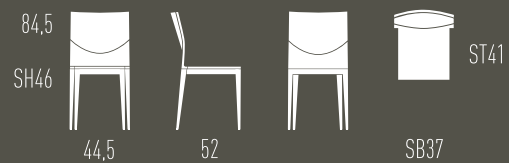

CAPPL

Stuhl | Chair

Stuhl mit Massivholzgestell, stapelbar. Ergonomisch geformte Sitzschale aus Formschichtholz. Kunststoffgleiter (Filzgleiter optional). Ausführungen gemäß Preisliste.

Stackable chair with solid wood frame. Ergonomically shaped seat shell made of moulded laminated plywood. Plastic gliders (felt gliders optional). Design options as per pricelist.