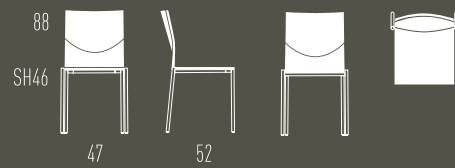

A chair with or without armrests. Round tubular steel
frame. Seat shell of moulded laminated plywood.
Stackable. Plastic gliders (felt gliders optional).
Design options as per pricelist.

GLOOH

Freischwinger | Cantilever Chair

Freischwinger mit und ohne Armlehne. Stahlrohrgestell rund. Sitzschale aus Formschichtholz. Kunststoffgleiter (Filzgleiter optional). Ausführungen gemäß Preisliste.

A cantilever with or without armrests. Round tubular steel frame. Seat shell of moulded laminated plywood. Stackable. Plastic gliders (felt gliders optional). Design options as per pricelist.

GLOOH PLUS

Stuhl | Chair

Stuhl mit und ohne Armlehne. Stahlrohrgestell rund.
Sitzschale aus Formschichtholz. Stapelbar und verkettbar.
Kunststoffgleiter (Filzgleiter optional). Ausführungen
gemäß Preisliste.