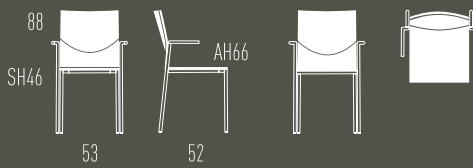

A chair with or without armrests. Round tubular steel
frame. Seat shell of moulded laminated plywood.
Stackable. Plastic gliders (felt gliders optional).
Design options as per pricelist.

GLOOH

Freischwinger | Cantilever Chair

Freischwinger mit und ohne Armlehne. Stahlrohrgestell rund. Sitzschale aus Formschichtholz. Kunststoffgleiter (Filzgleiter optional). Ausführungen gemäß Preisliste.

A cantilever with or without armrests. Round tubular steel frame. Seat shell of moulded laminated plywood. Stackable. Plastic gliders (felt gliders optional). Design options as per pricelist.

GLOOH PLUS

Stuhl | Chair

Stuhl mit und ohne Armlehne. Stahlrohrgestell rund.
Sitzschale aus Formschichtholz. Stapelbar und verkettbar.
Kunststoffgleiter (Filzgleiter optional). Ausführungen
gemäß Preisliste.

A chair with or without armrests. Round tubular steel
frame. Seat shell of moulded laminated plywood.
Stackable and interlinkable. Plastic gliders (felt
gliders optional). Design options as per pricelist.