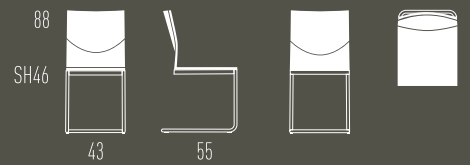

HOLZ | WOOD

STÜHLE
CHAIRS

GLOOH

Stuhl | Chair

Stuhl mit und ohne Armlehne. Stahlrohrgestell rund.
Sitzschale aus Formschichtholz. Stapelbar. Kunststoffglei-
ter (Filzgleiter optional). Ausführungen gemäß Preisliste.

A chair with or without armrests. Round tubular steel
frame. Seat shell of moulded laminated plywood.
Stackable. Plastic gliders (felt gliders optional).
Design options as per pricelist.

GLOOH

Freischwinger | Cantilever Chair

Freischwinger mit und ohne Armlehne. Stahlrohrgestell rund. Sitzschale aus Formschichtholz. Kunststoffgleiter (Filzgleiter optional). Ausführungen gemäß Preisliste.

A cantilever with or without armrests. Round tubular steel frame. Seat shell of moulded laminated plywood. Stackable. Plastic gliders (felt gliders optional). Design options as per pricelist.