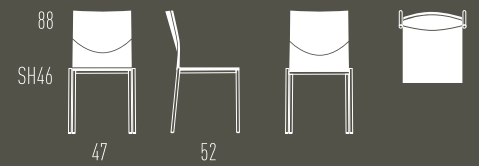

HOLZ | WOOD

STÜHLE
CHAIRS

GLOOH

Stuhl | Chair

Stuhl mit und ohne Armlehne. Stahlrohrgestell rund.
Sitzschale aus Formschichtholz. Stapelbar. Kunststoffglei-
ter (Filzgleiter optional). Ausführungen gemäß Preisliste.

A chair with or without armrests. Round tubular steel
frame. Seat shell of moulded laminated plywood.
Stackable. Plastic gliders (felt gliders optional).
Design options as per pricelist.

GLOOH

Freischwinger | Cantilever Chair