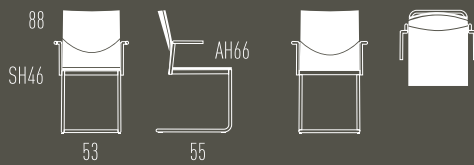

HOLZ | WOOD

STÜHLE
CHAIRS

GLOOH

Stuhl | Chair

Stuhl mit und ohne Armlehne. Stahlrohrgestell rund.
Sitzschale aus Formschichtholz. Stapelbar. Kunststoffglei-
ter (Filzgleiter optional). Ausführungen gemäß Preisliste.

A chair with or without armrests. Round tubular steel
frame. Seat shell of moulded laminated plywood.
Stackable. Plastic gliders (felt gliders optional).
Design options as per pricelist.

GLOOH

Freischwinger | Cantilever Chair